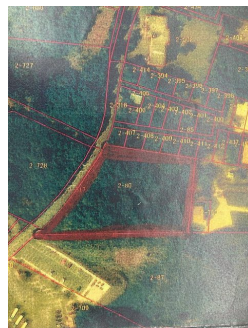

土地物件

6,000万円

物件外観

現地案内

地域	その他 / 伊原間学区
所在地	石垣市字伊原間キンブ山
土地面積	5035㎡ (1523.09坪)
坪単価	3.94万円

用途地域	無指定		
地目	山林		
都市計画	未線引区域		
接道状況	西側公道幅員約8m、間口約82m		
建ぺい率	60%	水道	公営水道
容積率	100%	電気	沖縄電力
土地権利	所有権	ガス	プロパン
引渡時期	相談	下水	浄化槽必須

特色

南ぬ島石垣空港から車で20分!!玉取崎展望台の近く
★石垣の海を一望できる景勝地です★自然の美しさと
海の景色を楽しめます自然と共に調和したリゾートエ
リアです※西表石垣国立公園、玉取崎眺望保全区域
となります。